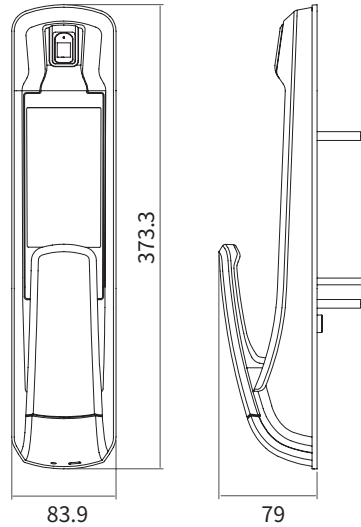

## Dimensions

Unit : mm

## Specifications

핸들방식	푸쉬풀	
문열림방식	홍채	N/A
	지문	최대 100명
	카드키	2개 제공 (마이페어 방식 최대 50개 지원)
	핀코드/비밀번호	4 ~ 13숫자
기계식 보조열쇠	N/A	
문두께	40 ~ 50 mm (옵션 : 60 ~ 100 mm)	
백셋길이/ 스페이스길이	70.5mm/44mm	
정격전압	DC 6V (1.5V AA 알카라인 배터리 x 8 EA)	
배터리수명(1일 10회 개폐기준)	12 개월(8개)	
비상배터리	Micro USB / DC5V	
재질	Al die casting & ABS mold	
중량 (kg)	4.5	
크기 (WxHxD)	실외기:가로 x 세로 x 높이 (mm)	83.9 X 373.3 X 79
	실내기: 가로 x 세로 x 높이 (mm)	84.1 X 374.2 X 80
	스트라이크 박스 가로 x 깊이 x 스트라이크 높이(mm)	21 x 19.5 x 106
	모티스 프런트 가로 x 세로 x 모티스 깊이(mm)	25 x 110 x 106
옵션	BLE, RF	