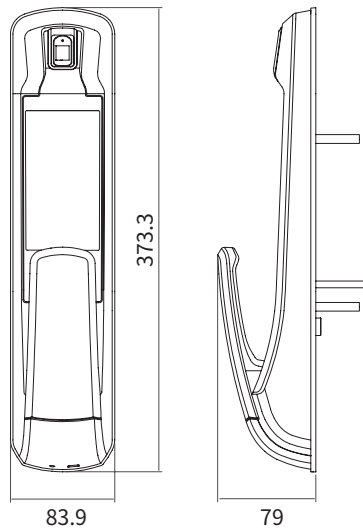

Digital Door Lock M114F-PK

K E E S

Feature

- 지문인식 지원
- 푸쉬풀핸들 방식
- 비밀번호 입력기능
- RFID 카드
- 음성안내 기능
- 자동잠금 기능
- 기계식열쇠 제공

Dimensions

Unit : mm

Specifications

핸들방식		푸쉬풀
문열림방식	홍채	N/A
	지문	최대 100명
	카드키	2개 제공 (마이페어 방식 최대 50개 지원)
	핀코드/비밀번호	4 ~ 13숫자
기계식 보조열쇠		2 개 제공
문두께		40 ~ 50 mm (옵션 : 60 ~ 100 mm)
백셋길이/ 스페이스길이		70.5mm/44mm
정격전압		DC 6V (1.5V AA 알카라인 배터리 x 8 EA)
배터리수명(1일 10회 개폐기준)		12 개월 (8개)
비상배터리		Micro USB / DC5V
재질		Al die casting & ABS mold
중량 (kg)		4.5
크기 (WxHxD)	실외기:가로 x 세로 x 높이 (mm)	83.9 X 373.3 X 79
	실내기: 가로 x 세로 x 높이 (mm)	84.1 X 374.2 X 80
	스트라이크 박스 가로 x 깊이 x 스트라이크 높이(mm)	21 x 19.5 x 106
	모티스 프런트 가로 x 세로 x 모티스 깊이(mm)	25 x 110 x 106
옵션		BLE, RF