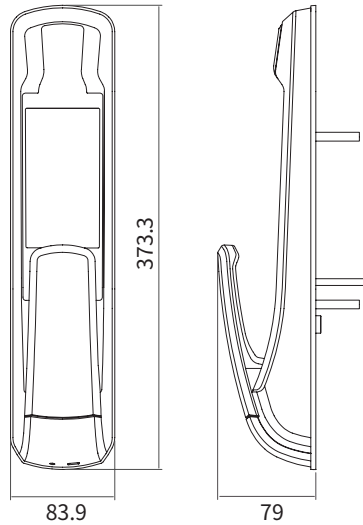

M113K-PK/ M1102-PK

Feature

- 푸쉬풀핸들 방식
- 비밀번호 입력기능
- RFID 카드
- 음성안내 기능
- 자동잠금 기능
- 기계식열쇠 제공

Dimensions

Unit : mm

Specifications

	M113K	M1102
핸들방식	푸쉬풀	
문열림방식	홍채	N/A
	지문	N/A
	카드키	2개 제공 (마이페어 방식 최대 50개 지원)
	핀코드/비밀번호	4 ~ 13숫자
기계식 보조열쇠	2개 제공	N/A
문두께	40 ~ 50 mm (옵션 : 60 ~ 100 mm)	
백셋길이/ 스페이스길이	70.5mm/44mm	
정격전압	DC 6V (1.5V AA 알카라인 배터리 x 4 EA or 8 EA)	
배터리수명(1일 10회 개폐기준)	12개월(8개)	
비상배터리	Micro USB / DC5V	
재질	Al die casting & ABS mold	
중량 (kg)	4.5	
크기 (WxHxD)	실외기:가로 x 세로 x 높이 (mm)	83.9 X 373.3 X 79
	실내기: 가로 x 세로 x 높이 (mm)	84.1 X 374.2 X 80
	스트라이크 박스 가로 x 깊이 x 스트라이크 높이(mm)	21 x 106 x 19.5
	모티스 프러트 가로 x 세로 x 모티스 깊이(mm)	25 x 110 x 106
옵션	BLE, RF	