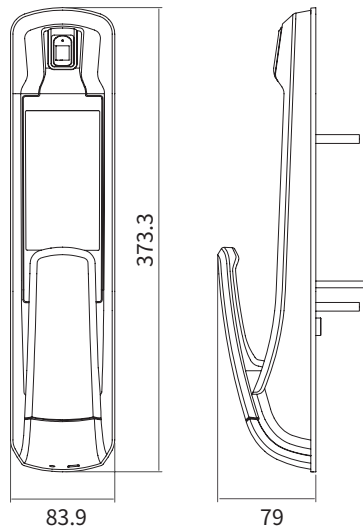

Digital Door Lock M113F-PC

K E E S

Feature

- 지문인식 지원
- 푸쉬풀핸들 방식
- 비밀번호 입력기능
- RFID 카드
- 음성안내 기능
- 자동잠금 기능
- 유로향 빅모티스

Dimensions

Unit : mm

Specifications

핸들방식		푸쉬풀
문열림방식	홍채	N/A
	지문	최대 100명
	카드키	2개 제공 (마이페어 방식 최대 50개 지원)
	핀코드/비밀번호	6 ~ 13숫자
기계식 보조열쇠		N/A
문두께		40 ~ 50 mm (옵션 : 60 ~ 100 mm)
백셋길이/ 스페이스길이		70.5mm/44mm
정격전압		DC 6V (1.5V AA 알카라인 배터리 x 8 EA)
배터리수명(1일 10회 개폐기준)		12 개월 (8개)
비상배터리		Micro USB / DC5V
재질		Al die casting & ABS mold
중량 (kg)		4.5
크기 (WxHxD)	실외기:가로 x 세로 x 높이 (mm)	83.9 X 373.3 X 79
	실내기: 가로 x 세로 x 높이 (mm)	84.1 X 374.2 X 80
	스트라이크 박스 가로 x 깊이 x 스트라이크 높이(mm)	24 x 19.5 x 240
	모티스 프런트 가로 x 세로 x 모티스 깊이(mm)	25 x 240 x 106
옵션		BLE, RF연동