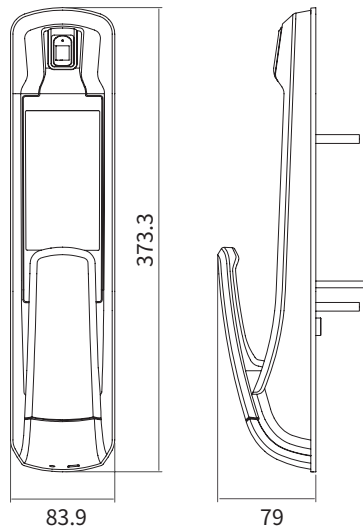

Digital Door Lock M114F-PC

K E E S

Feature

- 지문인식 지원
- 푸쉬풀핸들 방식
- 비밀번호 입력기능
- RFID 카드
- 음성안내 기능
- 자동잠금 기능
- 기계식열쇠 제공
- 유로향 빅모티스

Dimensions

Unit : mm

Specifications

핸들방식		푸쉬풀
문열림방식	홍채	N/A
	지문	최대 100명
	카드키	2개 제공 (마이페어 방식 최대 50개 지원)
	핀코드/비밀번호	6 ~ 13숫자
기계식 보조열쇠		2 개 제공
문두께		40 ~ 50 mm (옵션 : 60 ~ 100 mm)
백셋길이/ 스페이스길이		70.5mm/44mm
정격전압		DC 6V (1.5V AA 알카라인 배터리 x 8 EA)
배터리수명(1일 10회 개폐기준)		12 개월 (8개)
비상배터리		Micro USB / DC5V
재질		Al die casting & ABS mold
중량 (kg)		4.5
크기 (WxHxD)	실외기:가로 x 세로 x 높이 (mm)	83.9 X 373.3 X 79
	실내기: 가로 x 세로 x 높이 (mm)	84.1 X 374.2 X 80
	스트라이크 박스 가로 x 깊이 x 스트라이크 높이(mm)	24 x 19.5 x 240
	모티스 프런트 가로 x 세로 x 모티스 깊이(mm)	25 x 240 x 106
옵션		BLE, RF