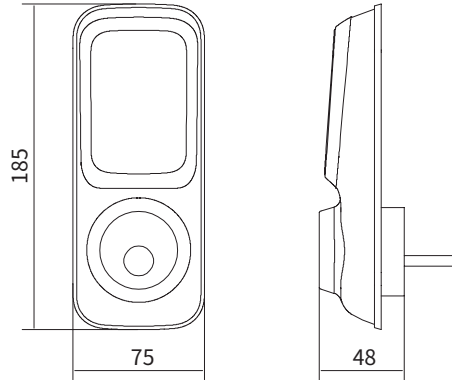

Digital Door Lock T102K-TW

K E E S

Feature

- 자동잠금 기능
- 비밀번호 입력 기능
- 손님용 비밀번호(최대 10개)
- 기계식 열쇠 제공
- 스마트폰 연결 가능
(옵션 : BLE 통신모듈)

Dimensions

Unit : mm

Specifications

핸들방식	데드볼트락 보조키	
문열림방식	홍채	N/A
	지문	N/A
	카드키	N/A
	핀코드/비밀번호	4 ~ 10숫자
기계식 보조열쇠	2개 제공	
문두께	35 ~ 60 mm	
백셋길이/ 스페이스길이	60 or 70mm / N/A	
정격전압	DC 6V (1.5V AA 알카라인 배터리 x 4 EA)	
배터리수명(1일 10회 개폐기준)	12개월	
비상배터리	N/A	
재질	Al die casting & ABS mold	
중량 (kg)	TBD	
크기 (WxHxD)	실외기:가로 x 세로 x 높이 (mm)	75 x 185 x 35
	실내기: 가로 x 세로 x 높이 (mm)	81 x 186 x 42
	스트라이크 박스 가로 x 깊이 x 스트라이크 높이(mm)	N/A
	모티스 프런트 가로 x 세로 x 모티스 깊이(mm)	N/A
옵션	BLE	